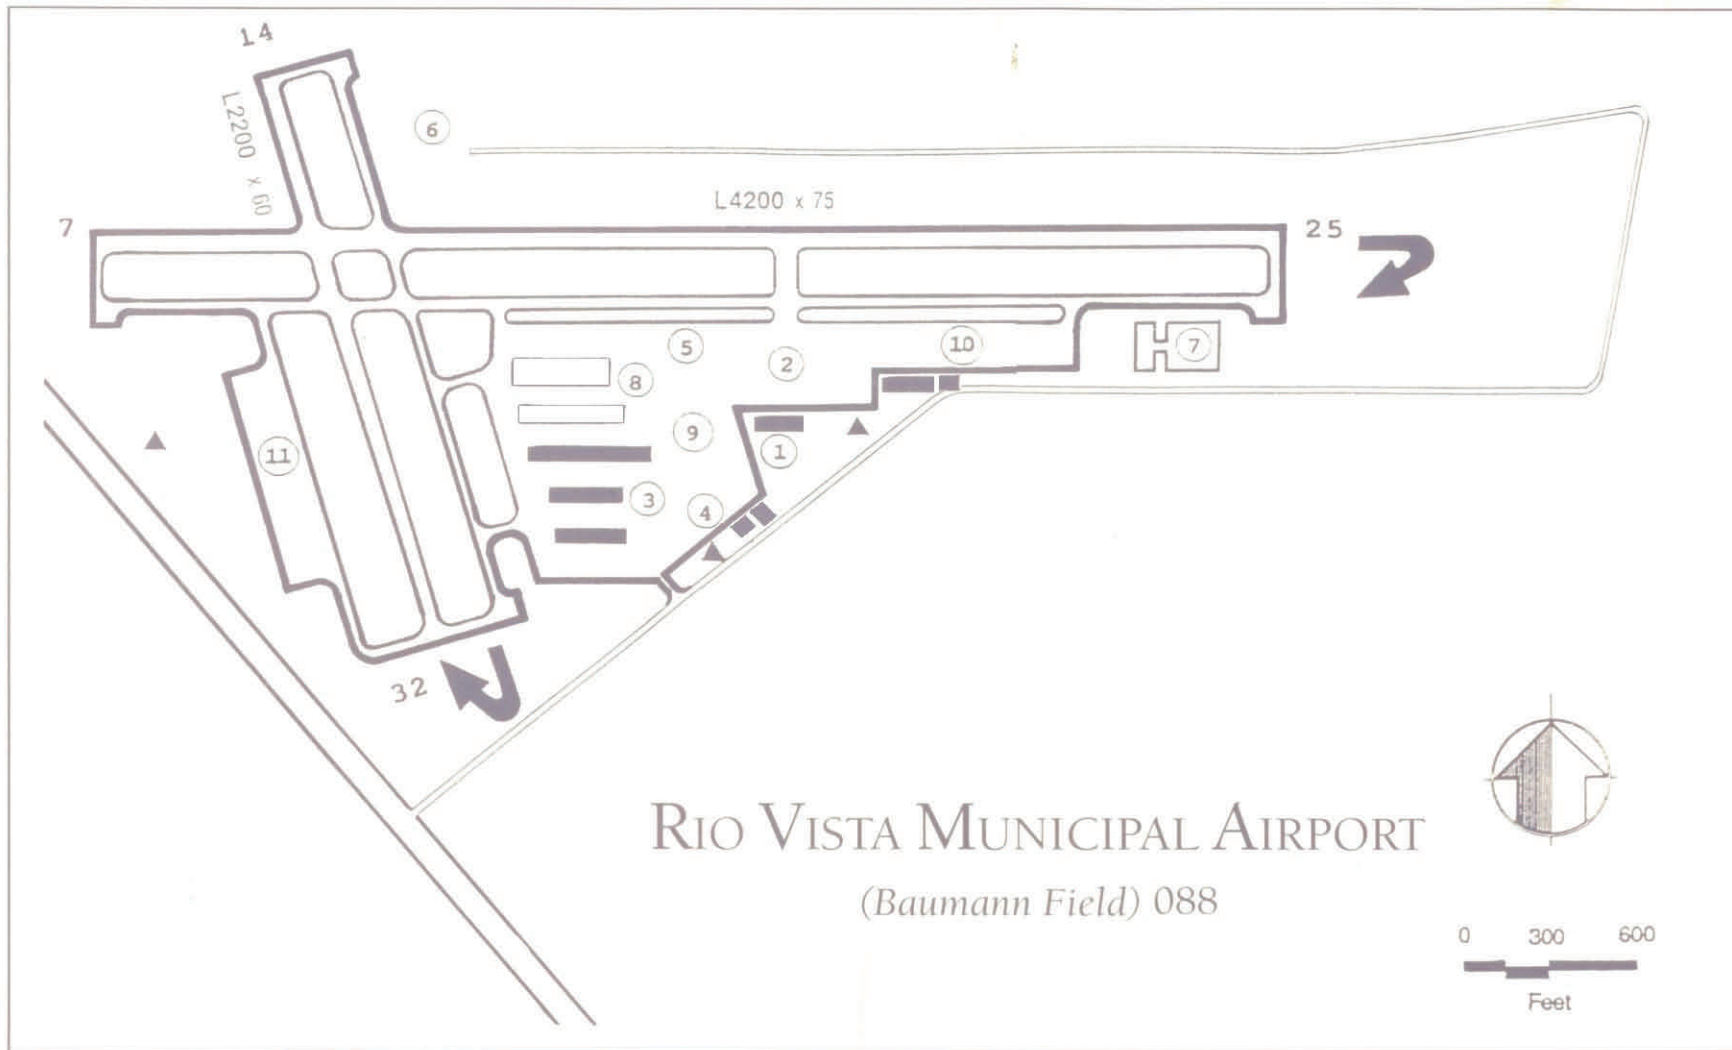

Airport Key

- | | |
|-----------------------------------------------------------------------------------------------------------------------------------------------------------------------------------------------------------------------------------------------------------------------------------------------------------------------------------------------------|----------------------------------------------------------------------------------------------------------------------------------------------------------------------------------------------------------------------|
| <ul style="list-style-type: none"> 1. Airport Administration / Travis Aero Club
Open weekly from 9am to 5pm (Restrooms/Lounge) 2. Chevron Fast-Pay (100LL) (24 Hour) 3. Hangar Complex 4. Corporate Hangar 5. Main Ramp, Transient Parking 6. Segmented Circle, Main Windsock, AWOS | <ul style="list-style-type: none"> 7. Heliport 8. Future Corporate Hangar Sites 9. Rented Tie-Down Ramp 10. East Ramp 11. West Ramp ▲ Future Development |
|-----------------------------------------------------------------------------------------------------------------------------------------------------------------------------------------------------------------------------------------------------------------------------------------------------------------------------------------------------|----------------------------------------------------------------------------------------------------------------------------------------------------------------------------------------------------------------------|